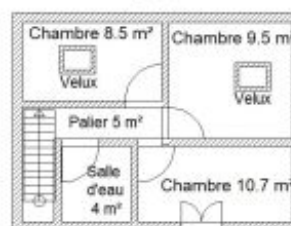

À la campagne, maison indépendante en pierre de 130 m², dans une propriété close comprenant 2 autres gîtes (23511 et 23513) et 2 autres locations. Elle se compose ainsi : Rez-de-chaussée : - Séjour/cuisine - 1 Chambre comprenant un lit 160x200 cm - Dressing - Salle de bain (douche et baignoire) avec WC - WC Étage :- 1 Chambre comprenant un lit 160x200 cm - 1 Chambre comprenant un lit 140x190 cm - 1 Chambre comprenant deux lits jumelables 80x200 cm - Salle d'eau avec WC Arrivées possibles à partir de 17h - Terrasse couverte de 16 m² et

Le prix ne comprend pas

GITES DE FRANCE SERVICES-CORSE

Gîte N° 23512 - A Casa Renajolu

Muratello lieu-dit Renajolu - 20137 PORTO VECCHIO

situé à 9.0 km de PORTO VECCHIO et à 35.0 km de BONIFACIO

Rez-de-chaussée

Etage

Plan fourni à titre indicatif (pas d'échelle)