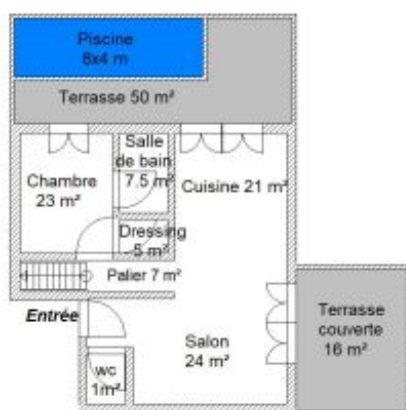

À la campagne, maison indépendante en pierre de 130 m², dans une propriété close comprenant 2 autres gîtes (23511 et 23513) et 2 autres locations. Elle se compose ainsi : Rez-de-chaussée : - Séjour/cuisine - 1 Chambre comprenant un lit 160x200 cm - Dressing - Salle de bain (douche et baignoire) avec WC - WC Étage :- 1 Chambre comprenant un lit 160x200 cm - 1 Chambre comprenant un lit 140x190 cm - 1 Chambre comprenant deux lits jumelables 80x200 cm - Salle d'eau avec WC Arrivées possibles à partir de 17h - Terrasse couverte de 16 m² et

Le prix ne comprend pas

GITES DE FRANCE SERVICES-CORSE

Gîte N° 23512 - A Casa Renajolu

Muratello lieu-dit Renajolu - 20137 PORTO VECCHIO

situé à 9.0 km de PORTO VECCHIO et à 35.0 km de BONIFACIO

Rez-de-chaussée

Etage

Plan fourni à titre indicatif (pas d'échelle)