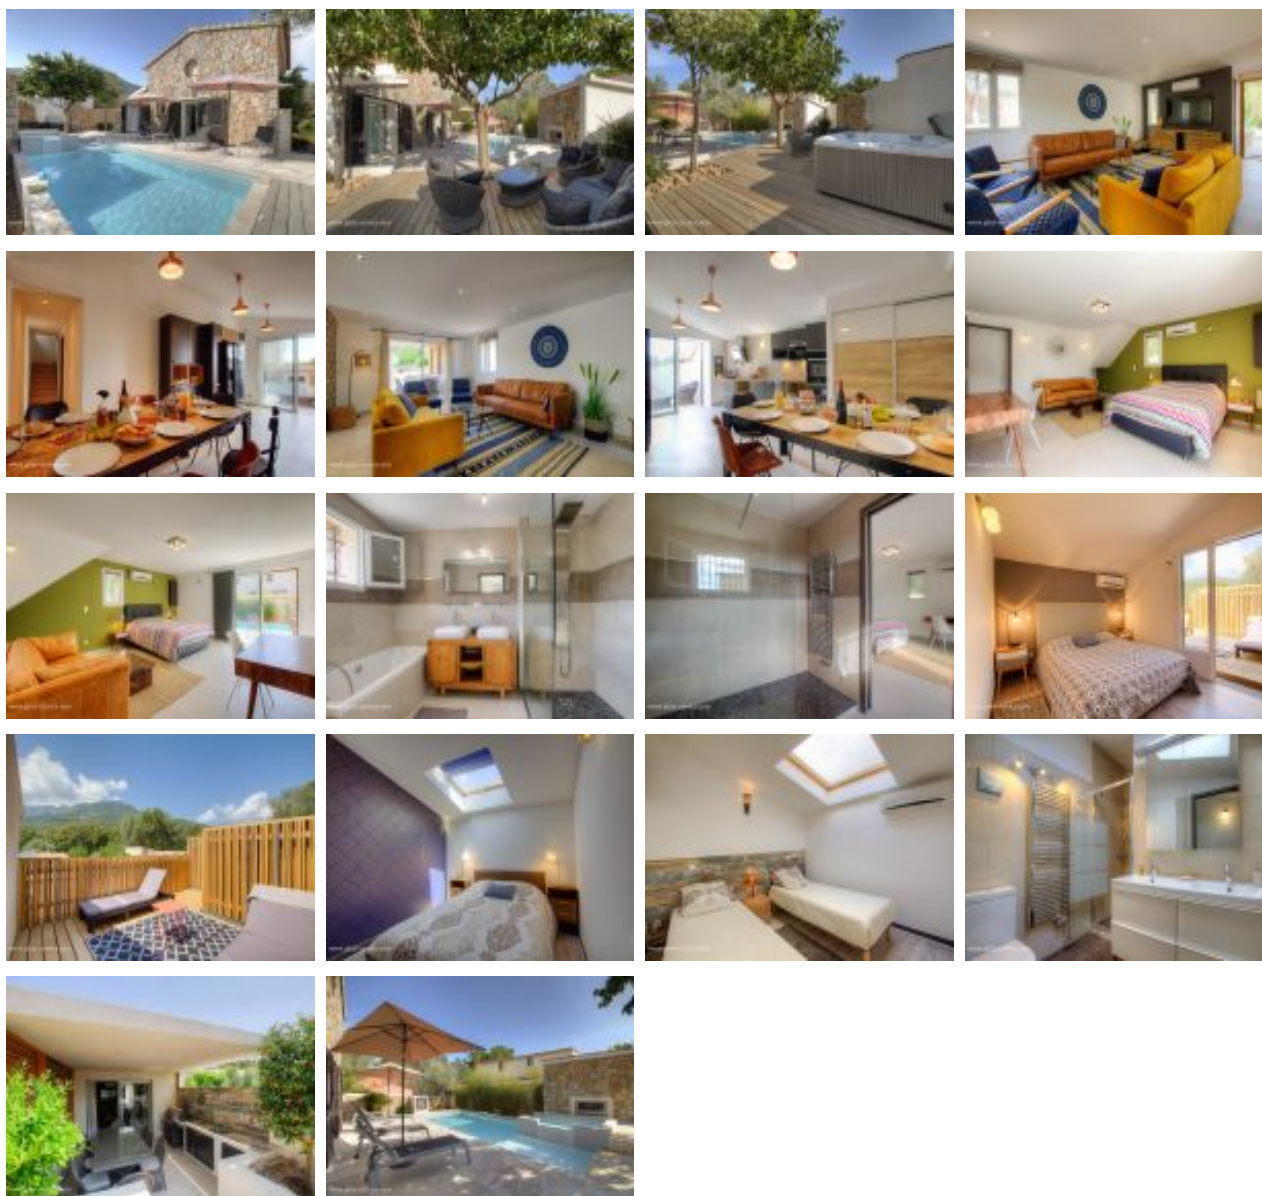

GITES DE FRANCE SERVICES-CORSE

Gîte N° 23512 - A Casa Renajolu

Muratello lieu-dit Renajolu - 20137 PORTO VECCHIO

situé à 9.0 km de PORTO VECCHIO et à 35.0 km de BONIFACIO

Rez-de-chaussée